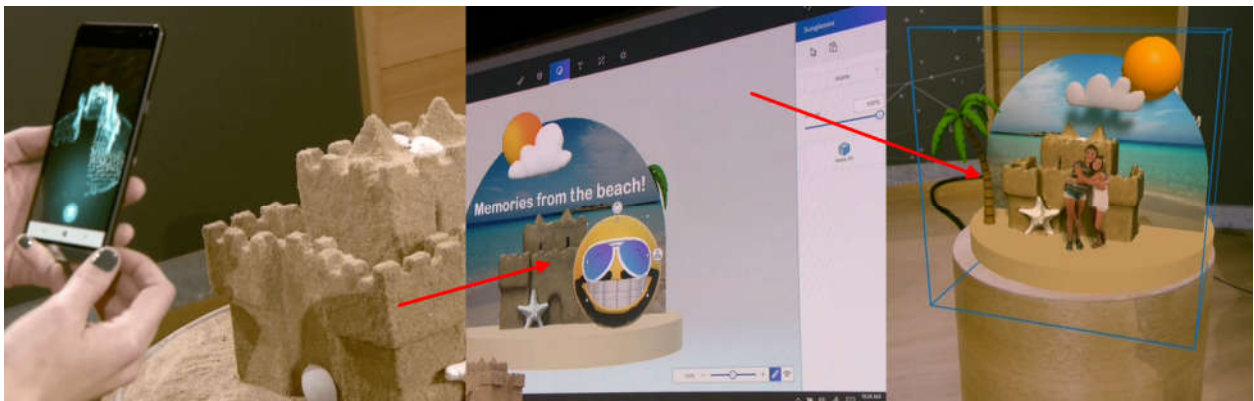

Er wordt een optie aan Windows 10 toegevoegd die het mogelijk maakt om het 'blauwe licht'² te reduceren.

Blauw licht remt de aanmaak van melatonine, waardoor

je slaapcyclus kan worden verstoord. Het verminderen van blauw licht wordt bereikt door de gewenste kleurtemperatuur in graden Kelvin op te geven en te koppelen aan een zelf in te stellen dag-/nachtperiode. Vóór het slapengaan bezig zijn met een beeldscherm heeft dan minder nadelige effecten.

3D

Geïnspireerd door de Hololens wordt groot ingezet op een betere 3D-ervaring, waarin je 3D-objecten kunt ontwerpen en op een 3D-printer afdrucken. Microsoft wil 3D naar de massa brengen. Diverse apps, waaronder de nieuwe Paint 3D-app, zijn daar een voorbeeld van. Tevens is de nieuwe app Remix 3D onthuld. Remix 3D moet een online gemeenschap ontsluiten die ontwerpers en kunstenaars met elkaar in verbinding brengt door ontwerpen te delen. Ook moet het mogelijk zijn om met een Windows-Phone een 3D-object te maken via 'capturing' door met je mobiel rond het object te gaan. Naast het al genoemde Paint 3D zal ook PowerPoint jouw 3D-objecten ondersteunen. Je kunt deze in een presentatie plaatsen en als 3D-object animeren.