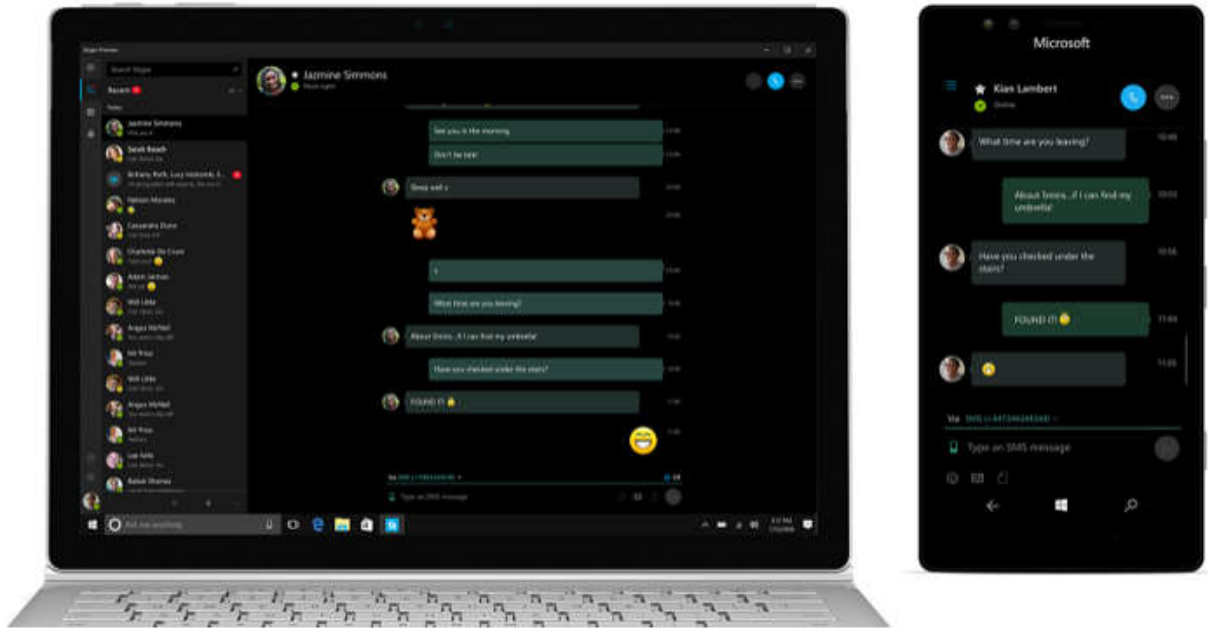

gemaakt zijn dat deze werken op alle Windows 10-apparaten. Of dat nu een desktop, een WinPhone, de Hololens of een apparaat is zonder beeldscherm (IoT).

3.1 SKYPE

Skype is uitgebreid met een volledige 'messaging'-functie om tekst te verzenden (sms/mms). Alleen te gebruiken wanneer Skype de standaard boodschappen-app is op je mobiel. Tevens kun je nu bestanden en afbeeldingen van maximaal 300 MB door 'sleur en pleur' in te voegen. Wanneer een pc of laptop is uitgerust met een simkaart werkt ontvangen daar ook.

3.2 CONTINUUM

Continuum wordt volwassen. Het zal er meer uitzien en aanvoelen als Windows 10 op de desktop, zoals ondersteuning voor meerdere vensters en een volledig functionele taakbalk en actiecentrum. Op je mobiel is het mogelijk de ene monitor via een time-out uit te schakelen terwijl je via het dock doorwerkt op de andere. Je kunt de telefoon in je zak houden terwijl je draadloos verbinding maakt met het dock. De startschermen van je mobiel en het dock zijn apart te configureren. Ook zul je vensters kunnen 'snappen' en van grootte veranderen. Win+toets zal werken. Je krijgt veel meer een pc-ervaring via Continuum.