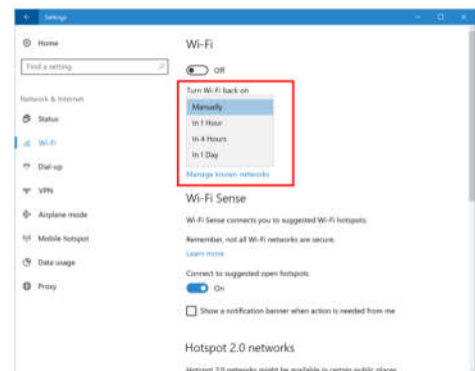

2.8 VEILIGHEID

Verbeterde pin-ingave.

Bij het inloggen gaan de numerieke toetsen op het toetsenbord eindelijk werken; ook wanneer NumLock uitgeschakeld is. Hier zullen veel gebruikers blij van worden, omdat NumLock zich vaak lastig permanent laat inschakelen.

Windows Defender

Defender krijgt een nieuwe interface, die beter bij de vormgeving van Windows 10 past. Of Defender ook meer mogelijkheden krijgt of beter gaat scoren in het vangen van malware is niet bekend.

2.9 NETWERK

Netwerkverificatie

Standaard zal Windows een nieuw netwerk als Openbaar configureren. Dit is veiliger, maar zal op je thuisnetwerk de verbinding met andere apparaten, zoals een NAS en een printer verstoren. Dit los je op door je thuisnetwerk als Privénetwerk te bestempelen.

Wifi-instellingen

Wanneer je een wifi-netwerk uitschakelt, kun je dat straks ook voor een beperkte tijd doen. Je kunt kiezen tussen: handmatig, 1 uur, 4 uur of een dag.

2.10 HULPPROGRAMMA'S

Windows Subsystem for Linux (WSL)

De functionaliteit is bijgewerkt naar Ubuntu 16.04 (Xenial). Je kunt straks Windows-applicaties direct van de WSL-opdrachtprompt (Bash-shell) starten.

Feedback-hub

De app omvat nu ook ondersteuning voor de donkere app-modus, en kent daarnaast verschillende verbeteringen, waaronder het tonen van de oorspronkelijke auteur en de feedback-auteurs in de feedback-pagina's. Daarnaast is het eenvoudiger om tussen verschillende MS-accounts te wisselen. Ook zijn er verbeteringen op de instellingenpagina.

Verteller

De verteller of voorlezer krijgt een aantal verbeteringen. Naast het definiëren van de toetscombinatie CapsLock+/ voor het voorlezen van de titel in het actieve venster, zijn het eigenlijk alleen maar bug-fixes.

3 MOBIEL EN TABLET

Aangezien de Windows-basis op verschillende apparaten gelijk is, geldt (bijna) alles van bovenstaande wijzigingen ook voor tablets en mobieltjes. Onderstaande opties lijken echter alleen op tablet en WinPhone van toepassing te zijn. Besef ook dat de zogenaamde Universal-apps zo